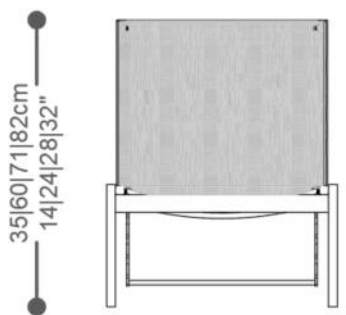

GARANTIA: 1 ano

EMBALAGEM: O produto é embalado em papelão, com bordas e cantos protegidos com cantoneiras de polietileno e envolto em filme plástico.

ESPREGUICADEIRA
BONETE

BRETON

Diferenciais:

ESPREGUICADEIRA

BONETE

BRETON

 **ESPREGUICADEIRA em alumínio pintado nas cores da laca**
Assento e encosto revestido em tela slim nas cores do mostruário.

Medidas podem apresentar leves variações. Nos reservamos o direito de efetuar essas alterações em consulta prévia.