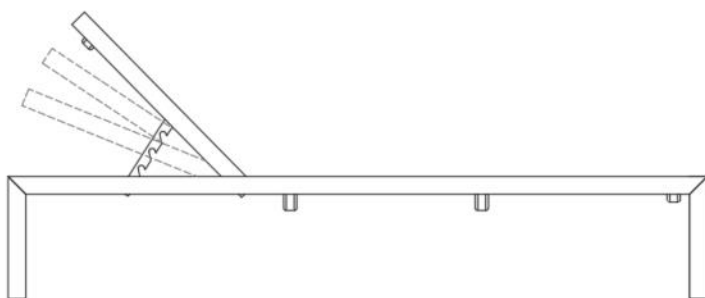

BRETON

ESPREGUICADEIRA
BONETE

COLEÇÃO BRASIL

POR:
Estudio Breton

ESPREGUICADEIRA BONETE

ESPREGUICADEIRA
BONETE

BRETON

ESPREGUICADEIRA BONETE

GARANTIA: 1 ano

EMBALAGEM: O produto é embalado em papelão, com bordas e cantos protegidos com cantoneiras de polietileno e envolto em filme plástico.

ESPREGUICADEIRA
BONETE

BRETON

Diferenciais:

ESPREGUICADEIRA

BONETE

BRETON

 **ESPREGUICADEIRA em alumínio pintado nas cores da laca**
Assento e encosto revestido em tela slim nas cores do mostruário.

Medidas podem apresentar leves variações. Nos reservamos o direito de efetuar essas alterações em consulta prévia.